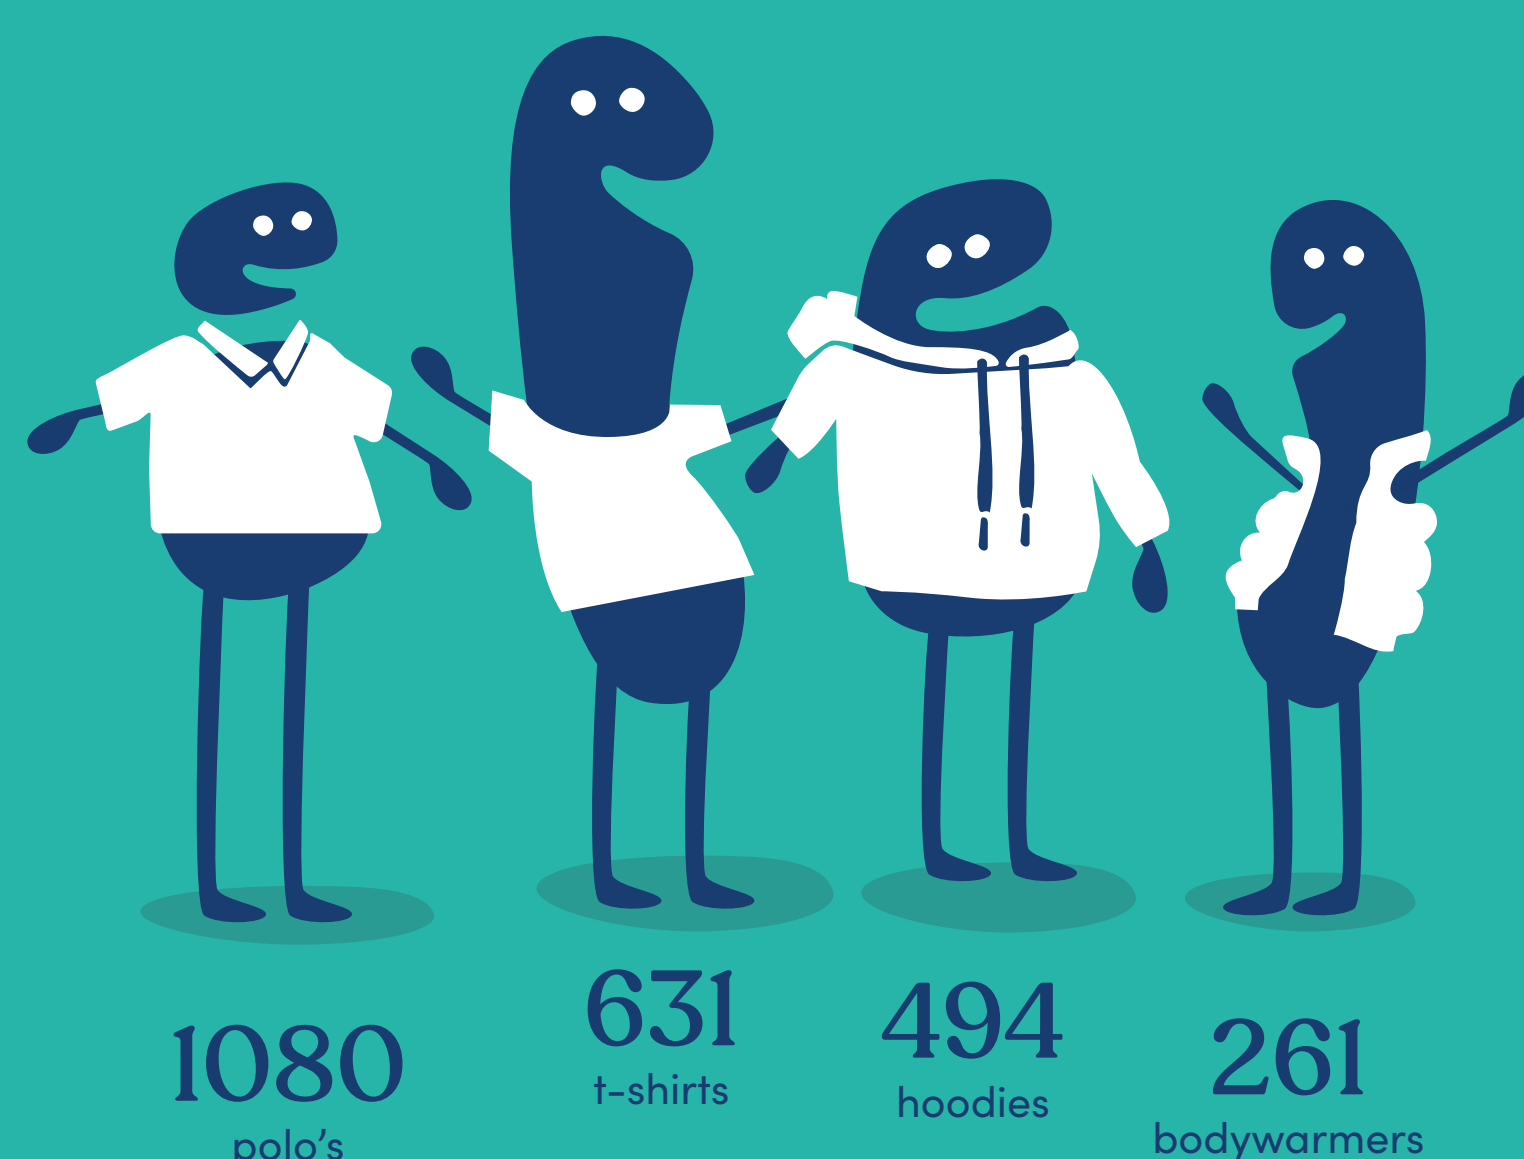

- Nieuw Pedagogisch Beleid 0-12 jaar
- Nieuwe Pedagogische Werkwijze voor alle locaties
- Nieuwe uitwerking pedagogisch beleid 'Wennen aan nieuwe situaties'
- Nieuw protocol 'extra aandacht bij opvallend gedrag'
- Nieuw: Module werken met Loose Parts voor pedagogisch coaches
- Handboek Veiligheid en gezondheid is herzien
- De experience bus is 104 x uitgereden
- Er zijn 8 vlogclubs opgestart

Vitaliteits-activiteiten

- Webinars: over beweging, voeding & energie en relaxed door de overgang
- Challenges: op de fiets naar je werkdag, de No-koffie dag en gezond trakteren
- Sportieve activiteiten: Ommetjes, Dam tot Damloop en Wandelvierdaagse en mini-bootcamp
- Fruitkistjes op de locaties en het hoofdkantoor
- De vitaliteits-wisseltrofee gewonnen door Op de Step en De Golfbreker

Lancering van Mijn TintelTuin

1. Via Mijn TintelTuin is en blijft iedereen op de hoogte van alle ontwikkelingen bij TintelTuin:
2. je leest hier alle nieuwtjes
   - je checkt de kalender op nieuwe activiteiten, verjaardagen en jubilea
   - je hebt direct toegang tot je TintelTuin email en de TintelTuin applicaties
   - je vindt alle informatie die je nodig hebt terug in De Kennisplek
   - je geeft je op voor een scholing
   - je ziet steeds de nieuwste interne vacatures
   - je komt in contact met collega's en wordt door hen geïnspireerd

Ontdek TintelTuin online!

Bedrijfskleding

Veel collega's hebben een keuze uit het nieuwe assortiment gemaakt