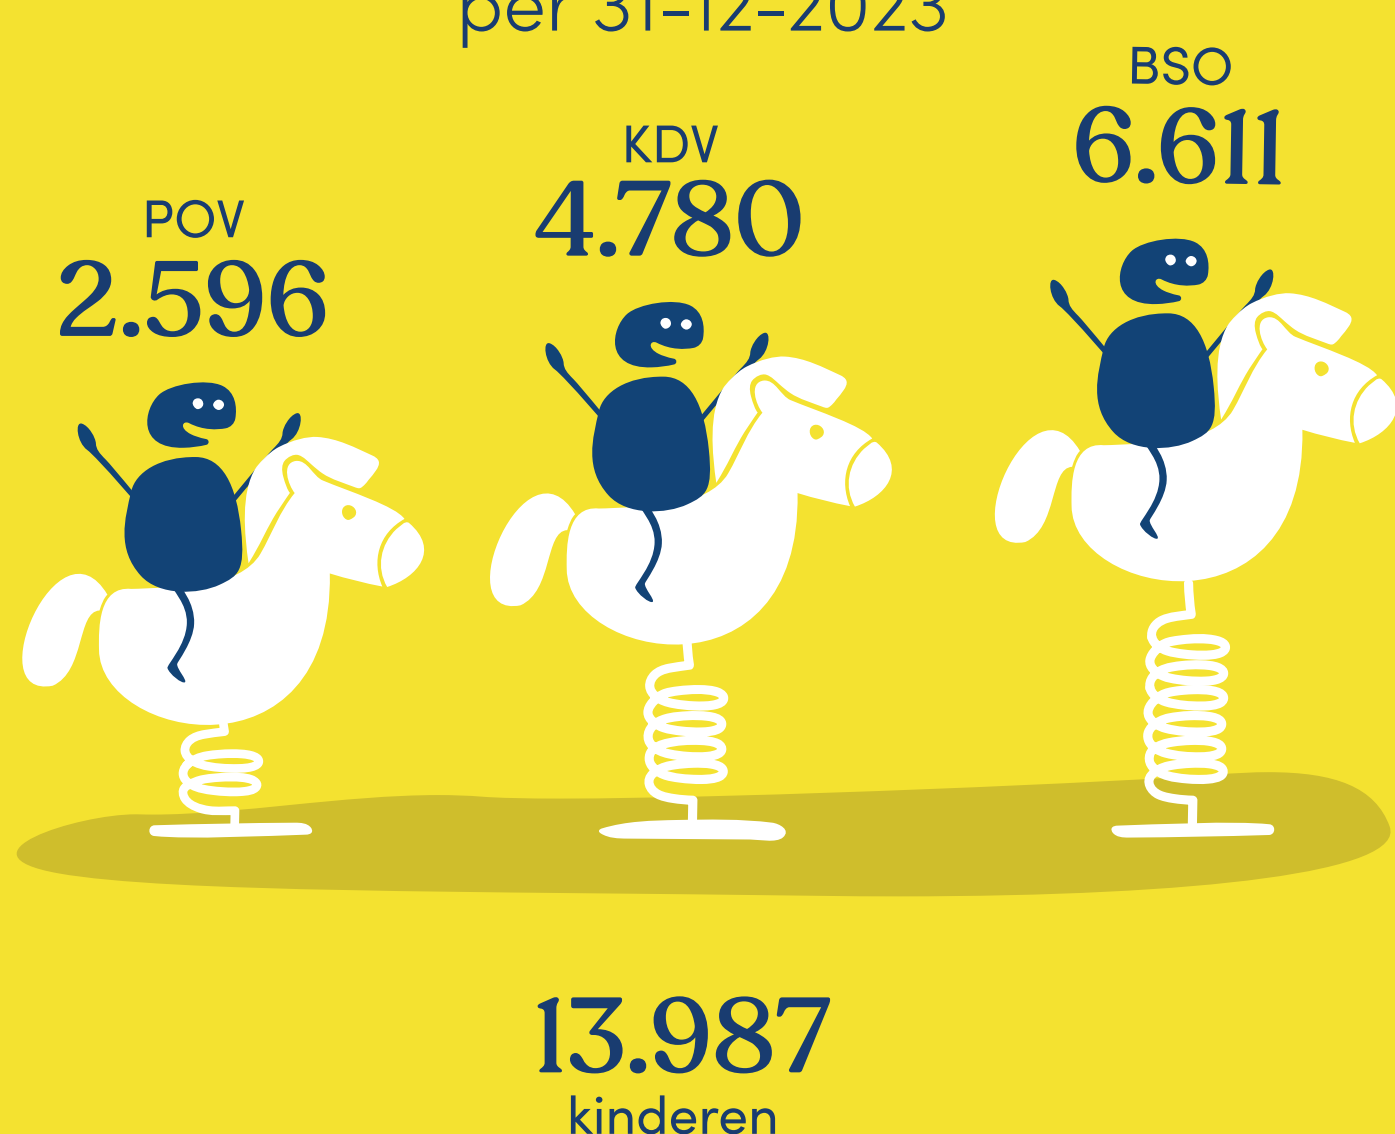

TINTEL

Trots op 2023!

TUIN

Aantal locaties
volgens LRK met onderverdeling
in opvangsoort

Tevredenheidscijfer
klanten

Onze nieuwe locaties

- BSO De Vuurvogel dependance
- KDV IJplein (voorheen Nachtegaal)

Geplaatste kinderen
per week
per 31-12-2023