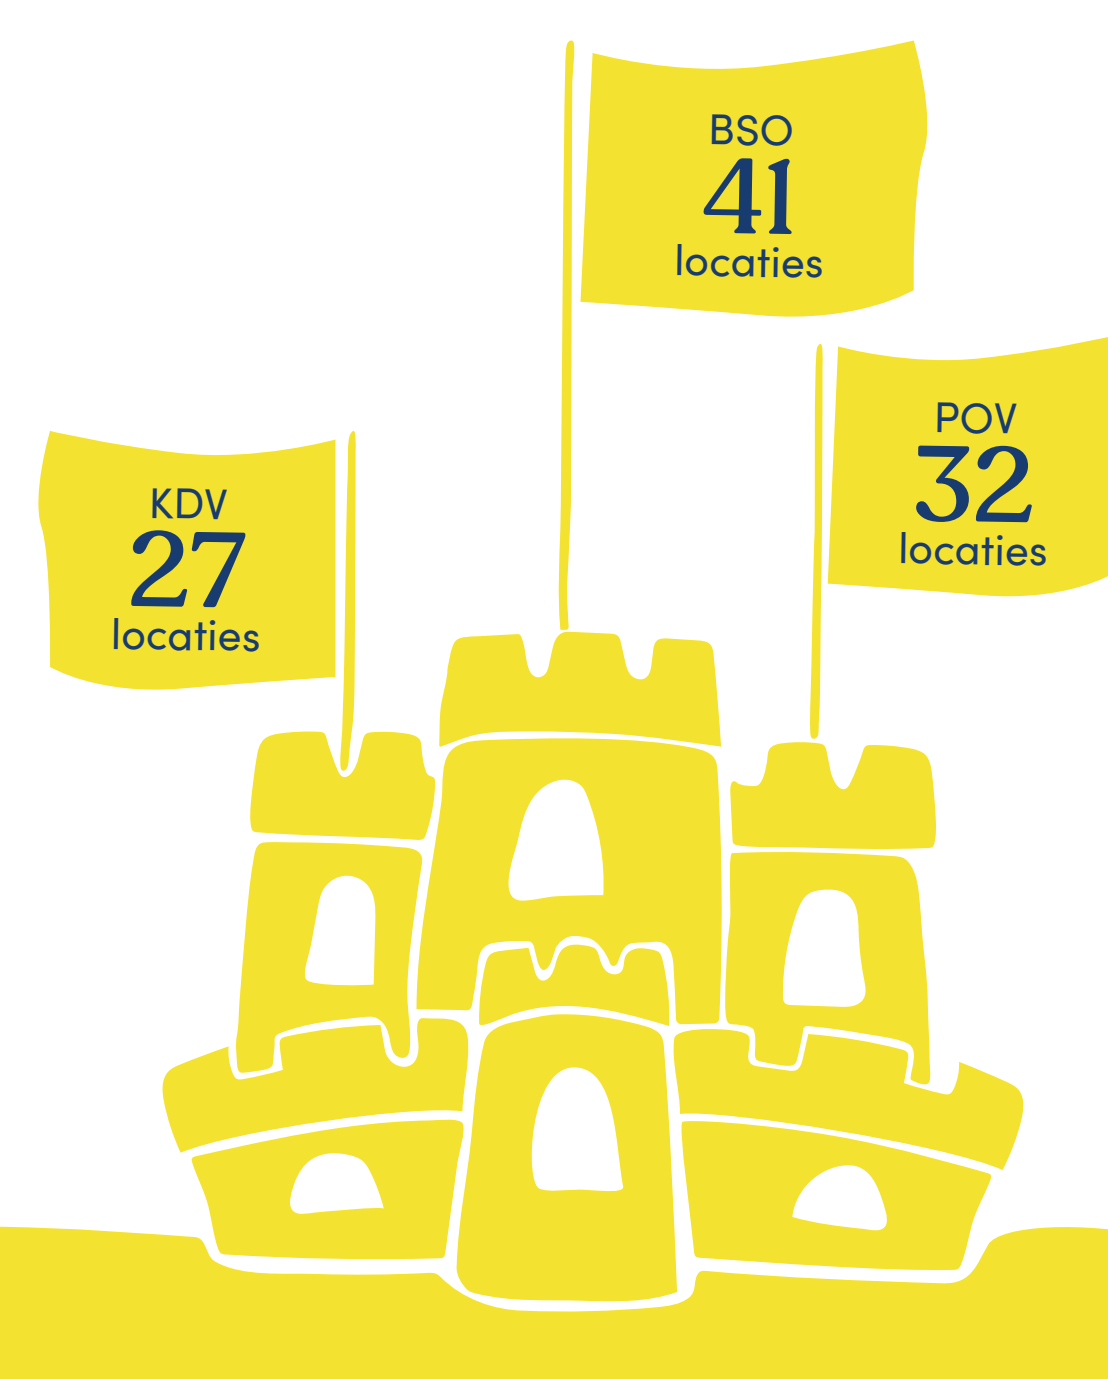

TINTEL

Trots op 2023!

TUIN

Aantal locaties
volgens LRK met onderverdeling
in opvangsoort

Tevredenheidscijfer
klanten

Onze nieuwe locaties

- BSO De Vuurvogel dependance
- KDV IJplein (voorheen Nachtegaal)

Geplaatste kinderen
per week
per 31-12-2023

Instroom, doorstroom, en uitstroom

Lancering van de employer branding campagne 'jouw plek'

- Een plek is pas écht jouw plek..
- ..als je er elke dag met plezier naartoe gaat
- ..als je je gezien en gewaardeerd voelt
- ..als je deel uitmaakt van een hecht team
- ..als je alle ruimte krijgt om te groeien en te bloeien
- ..als je voelt dat je mooi en belangrijk werk doet.