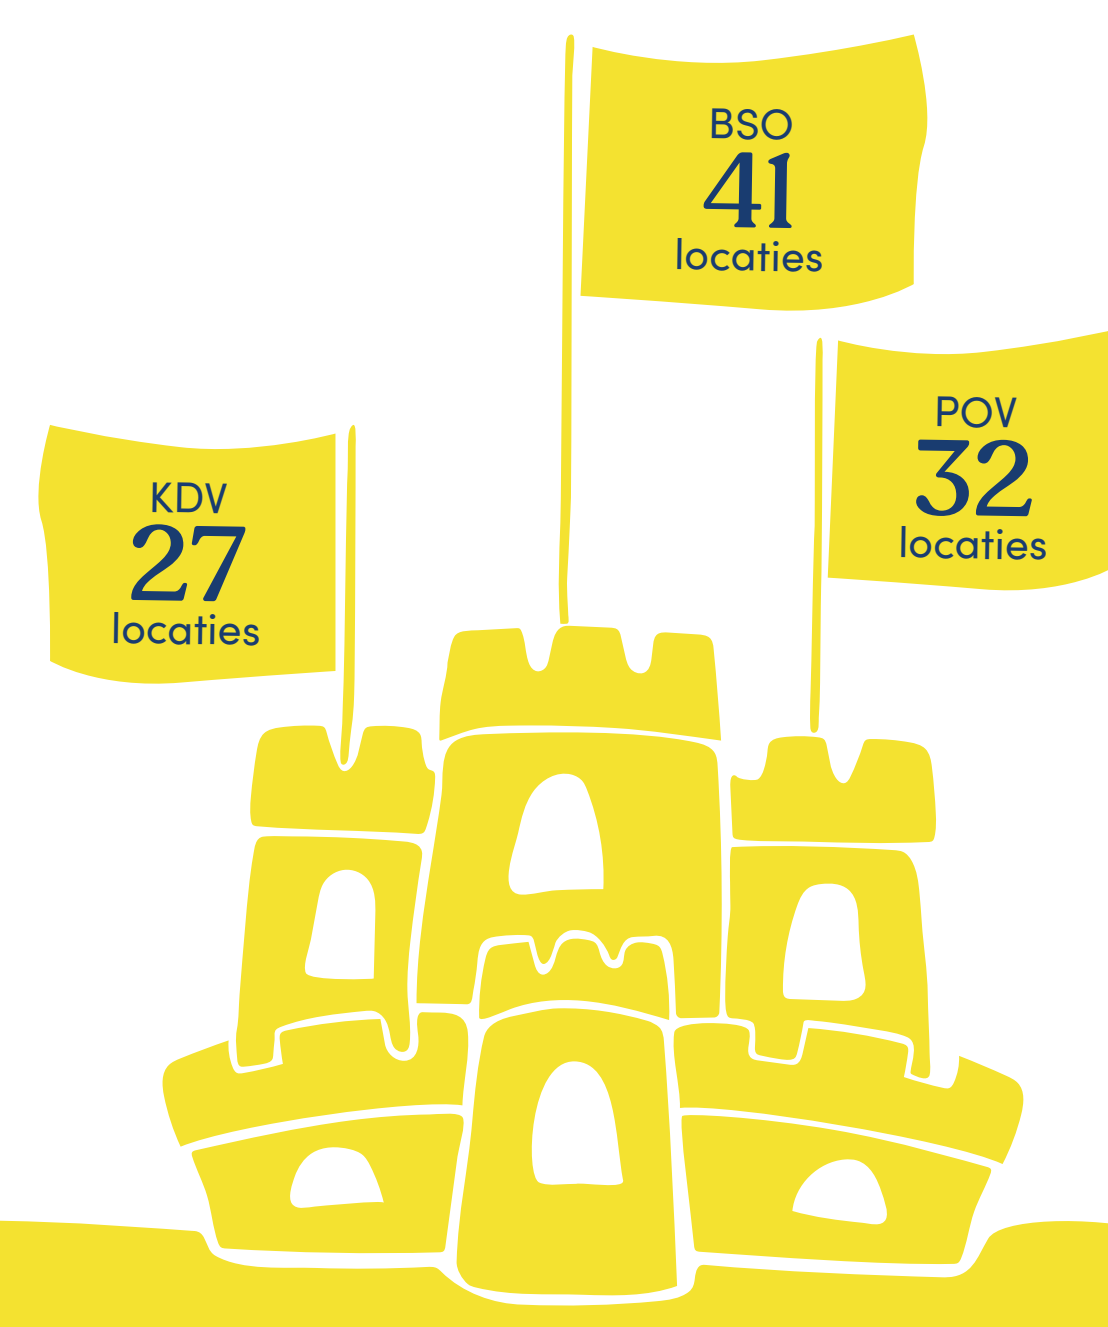

TINTEL

Trots op 2023!

TUIN

Aantal locaties
volgens LRK met onderverdeling
in opvangsoort

Tevredenheidscijfer
Medewerkers en klanten

Onze nieuwe locaties

- BSO De Vuurvogel dependance
- KDV IJplein (voorheen Nachtegaal)

Geplaatste kinderen per week
per 31-12-2023

Instroom, doorstroom, en uitstroom

Lancering van de employer branding campagne 'jouw plek'

- Een plek is pas écht jouw plek...
- ..als je er elke dag met plezier naartoe gaat
- ..als je je gezien en gewaardeerd voelt
- ..als je deel uitmaakt van een hecht team
- ..als je alle ruimte krijgt om te groeien en te bloeien
- ..als je voelt dat je mooi en belangrijk werk doet.