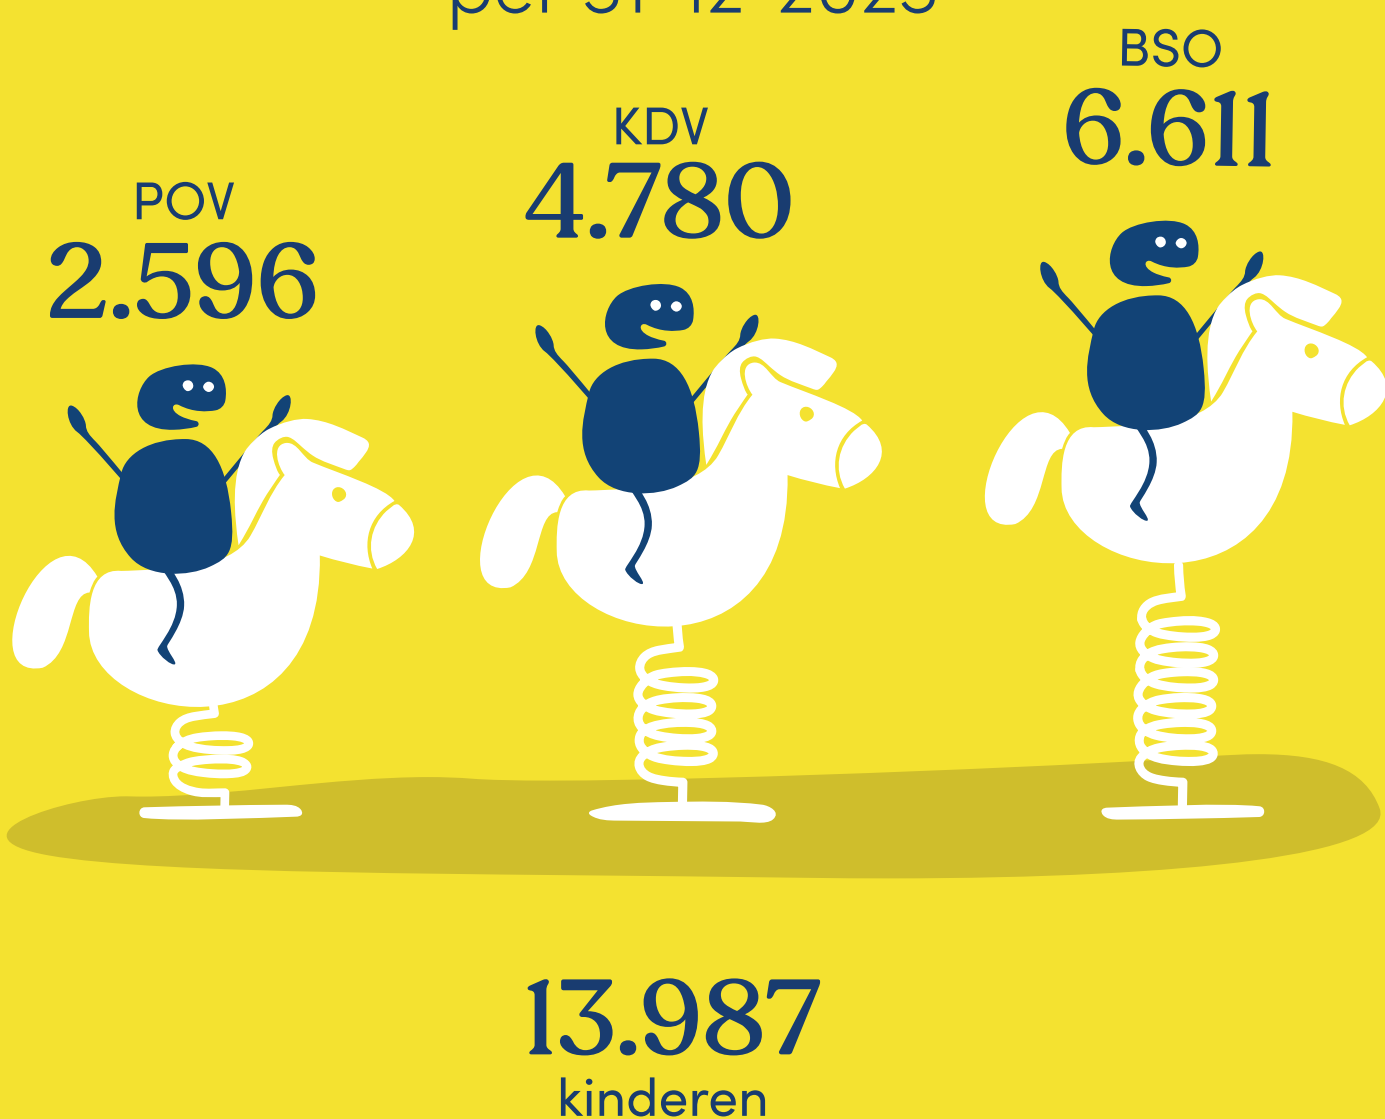

TINTEL

Trots op 2023!

TUIN

Aantal locaties
volgens LRK met onderverdeling
in opvangsoort

Tevredenheidscijfer
Medewerkers en klanten

Onze nieuwe locaties

- BSO De Vuurvogel dependance
- KDV IJplein (voorheen Nachtegaal)

Geplaatste kinderen per week
per 31-12-2023

Instroom, doorstroom, en uitstroom

Lancering van de employer branding campagne 'jouw plek'

- Een plek is pas écht jouw plek...
- ..als je er elke dag met plezier naartoe gaat
- ..als je je gezien en gewaardeerd voelt
- ..als je deel uitmaakt van een hecht team
- ..als je alle ruimte krijgt om te groeien en te bloeien
- ..als je voelt dat je mooi en belangrijk werk doet.