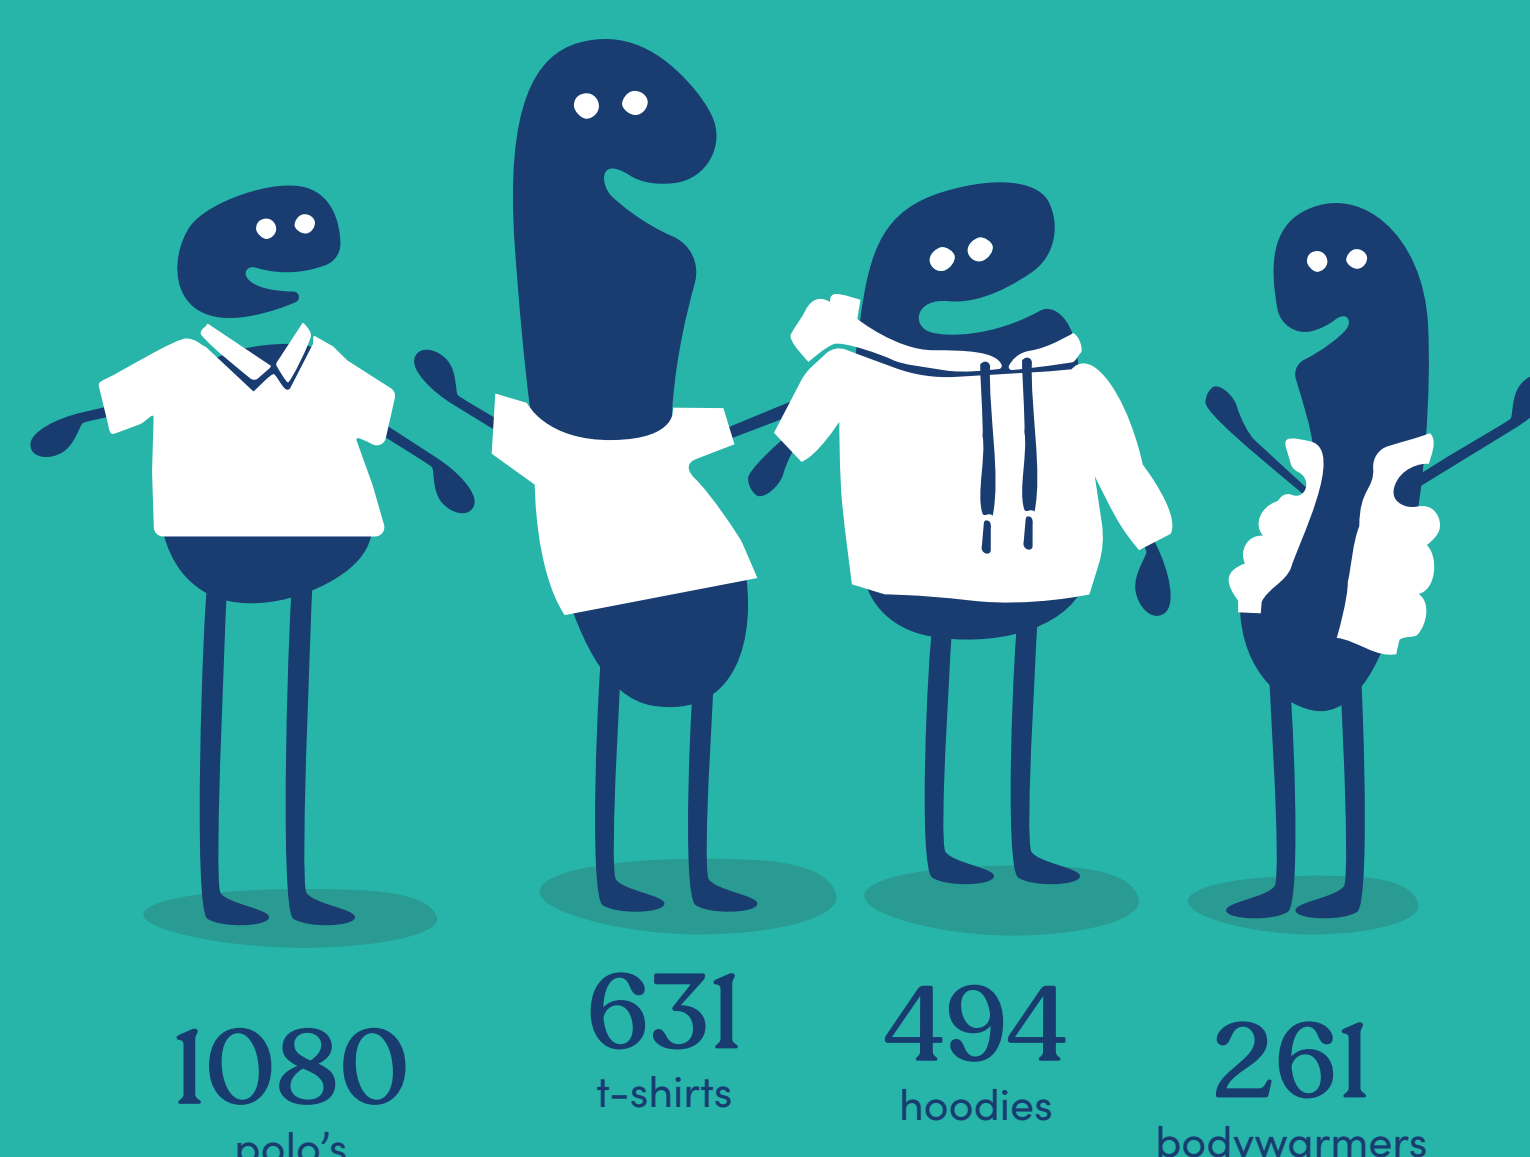

Pedagogisch beleid

- Nieuwe opzet pedagogisch beleid van 0 tot 12 jaar
- Nieuwe variant van de training Interactievaardigheden
- Ontwikkeling van de opleidingen tot dreumespecialist, peuterspecialist en BSO specialist
- De experience bus is 104 x uitgereden
- Er zijn 8 vlogclubs opgestart

Vitaliteits-activiteiten

- Webinars: over beweging, voeding & energie en relaxed door de overgang
- Challenges: op de fiets naar je werkdag, de No-koffie dag en gezond trakteren
- Sportieve activiteiten: Ommetjes, Dam tot Damloop en Wandelvierdaagse en mini-bootcamp
- Fruitkistjes op de locaties en het hoofdkantoor
- De vitaliteits-wisseltrofee gewonnen door Op de Step en De Golfbreker

Lancering van Mijn TintelTuin

Via Mijn TintelTuin is en blijft iedereen op de hoogte van alle ontwikkelingen bij TintelTuin:

- je leest hier alle nieuwtjes
- je checkt de kalender op nieuwe activiteiten, verjaardagen en jubilea
- je hebt direct toegang tot je TintelTuin email en de TintelTuin applicaties
- je vindt alle informatie die je nodig hebt terug in De Kennisplek
- je geeft je op voor een scholing
- je ziet steeds de nieuwste interne vacatures
- je komt in contact met collega's en wordt door hen geïnspireerd

Ontdek TintelTuin online!

Bedrijfskleding

Veel collega's hebben een keuze uit het assortiment gemaakt: